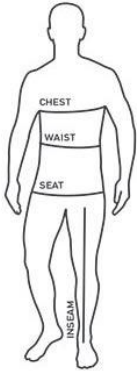

MEN'S ASIA BODY MEASUREMENT

	S	M	L	XL	XXL	XXXL
Body Height	167-173	172-178	177-183	182-188	187-193	192-198
Chest Circumference	89-95	93-99	97-103	101-107	105-111	109-115
Waist circumference	75-81	79-85	83-89	87-93	91-97	95-101
Hip circumference	91-96	94-99	97-101	99-104	102-106	104-109